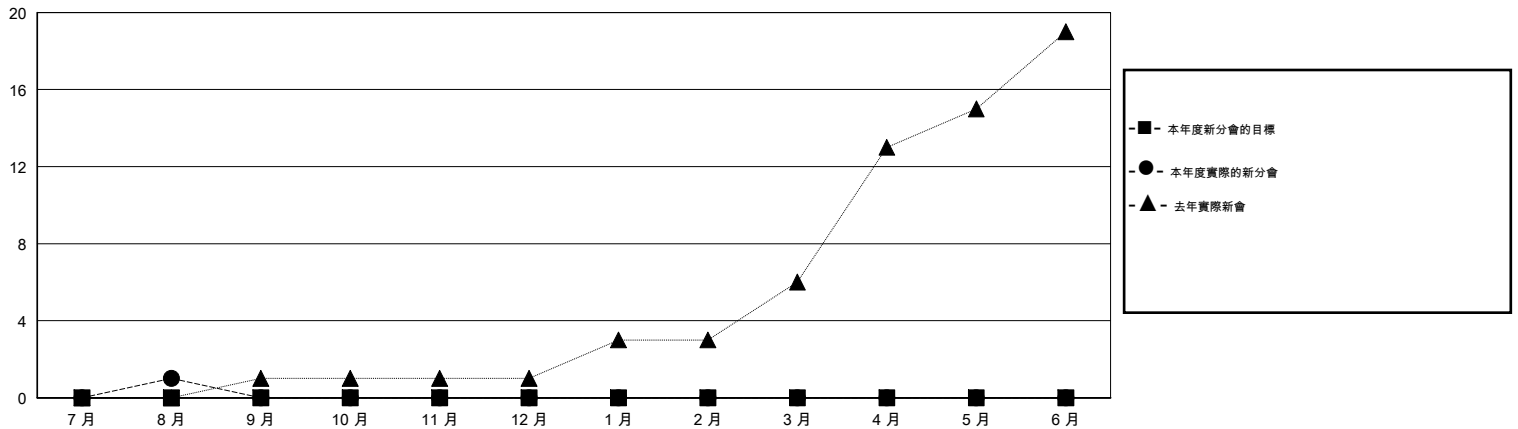

MONTHLY MEMBERSHIP PROGRESS REPORT

District 390

Results as of: 8/31/2015

GMT: OPEN

地點 CHINA

GMT憲章區 5

分會				
成果 2015-2016				
季	新分會目標	新會	會員流失的分會	淨增/減
7月/8月/9月	0	1	0	1
10月/11月/12月	0	0	0	0
1月/2月/3月	0	0	0	0
4月/5月/6月	0	0	0	0

位會員@每位須繳				
成果 2015-2016				
季	新會員目標	增加的授證/新會員	退會人數	淨增/減
7月/8月/9月	0	181	147	34
10月/11月/12月	0	0	0	0
1月/2月/3月	0	0	0	0
4月/5月/6月	0	0	0	0

目標與實際新會累積