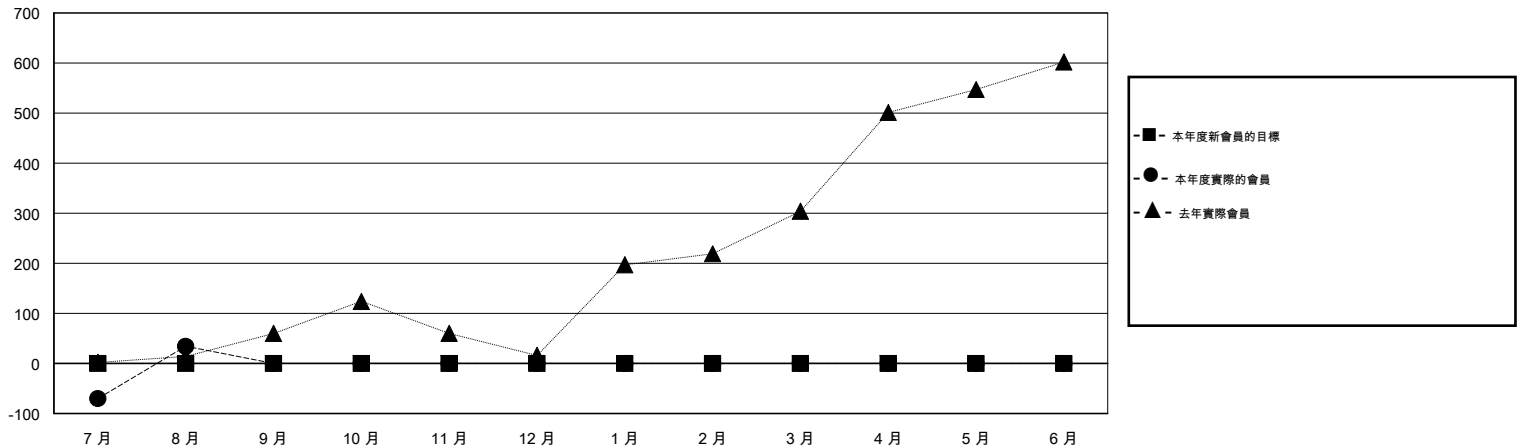

目標和實際會員累積

已取消的分會: 0	32 CLUBS OF 43 增添1位或以上的新會員	性別分佈
放棄的會員		男 799 (56.79%)
過世 0		女 608 (43.21%)
分會已取消 0	點擊這裡取得健康評估資料	家庭單位會員 76
其他 147		戶長 38
總計 147		非戶長 38